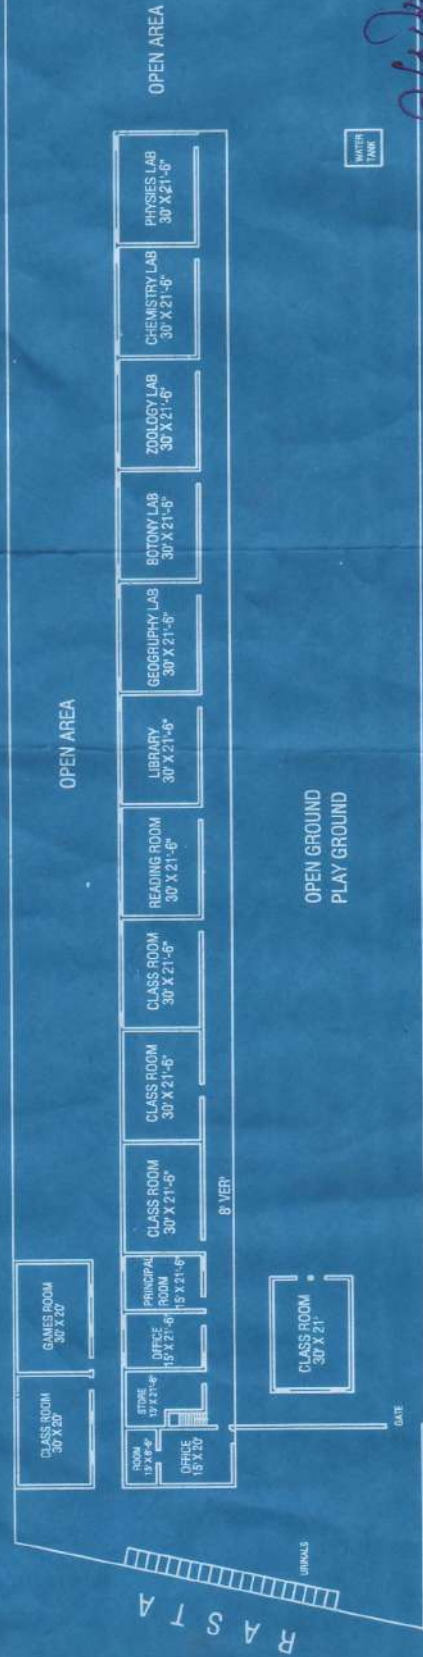

गुरुकुल महाविद्यालय

(गुरुकुल शिक्षण संस्थान खियाला द्वारा संचालित)
 खियाला, तह. जायल, जिला - नागौर (राज.)
 खसरा नं. 2476/874, 2770/2744, 2772/2746, 2901/872

GROUND FLOOR

FIRST FLOOR

TOAL LAND AREA = 10055.00 Sq.Mt.
 GROUND FLOOR COVD. AREA = 13934.50 Sq.Ft.
 FIRST FLOOR COVD. AREA = 4065.50 Sq.Ft.
 TOTAL COVD. AREA = 18000.00 Sq.Ft.